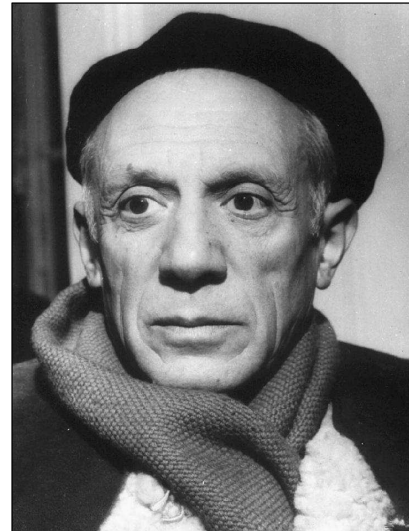

Nombre _____

Fecha _____

¿QUÉ ARTISTA ESPAÑOL CREÓ EL CUBISMO?

Pablo Picasso fue uno de los mejores artistas del siglo XX. Fue uno de los creadores del Cubismo.

Pablo Picasso nació en Andalucía, España. Tenía dos hermanas. Era muy buen estudiante. Con sólo catorce años entró en la Universidad de Barcelona. Estudió arte y pintó miles de cuadros. Además de pintar también fue escultor, ilustrador y diseñador.

En total hizo más de 20.000 obras de arte. Uno de sus cuadros más conocidos es el Guernica. Representa un bombardeo.

CONTESTA ESTAS PREGUNTAS:

1. ¿Dónde nació Pablo Picasso?

- a. Francia
- b. Andalucía
- c. Barcelona
- d. Argentina

2. Pablo Picasso era _____.

- a. Pintor
- b. Escultor
- c. Diseñador
- d. Todas las anteriores